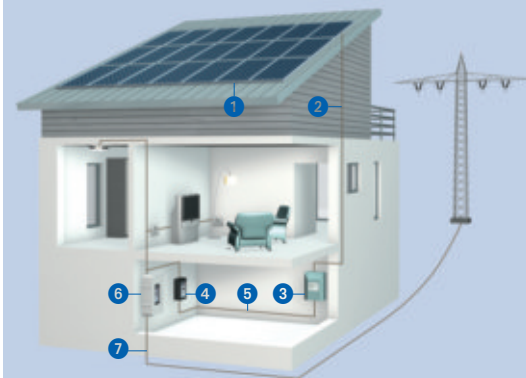

### Leistungsstark: die Wechselrichter.

Solaranlagen produzieren Gleichstrom. Um diesen ins öffentliche Stromnetz einspeisen zu können, muss er in Wechselstrom umgewandelt werden. Diese Aufgabe erledigen effiziente Wechselrichter aus der Powerstocc Excellent Serie. Sie können jederzeit problemlos vom PV-Feld getrennt werden. Zudem besitzen sie einen integrierten Datenlogger oder eine Schnittstelle zur Datenkommunikation. Alle elektrischen Anschlüsse sind als montagefreundliche Steckerlösung realisiert. Das weite Leistungsspektrum von 0,8 bis 9,2 kW ermöglicht eine optimale Anlagenauslegung.

„Mit meiner Photovoltaik-Anlage bin ich mein eigenes kleines Elektrizitätswerk: Ich erzeuge Strom aus Sonnenenergie und bekomme dafür eine Einspeisevergütung vom Netzbetreiber!“

Einfacher Aufbau, wenig Platzbedarf – die Komponenten der Photovoltaik-Anlage: