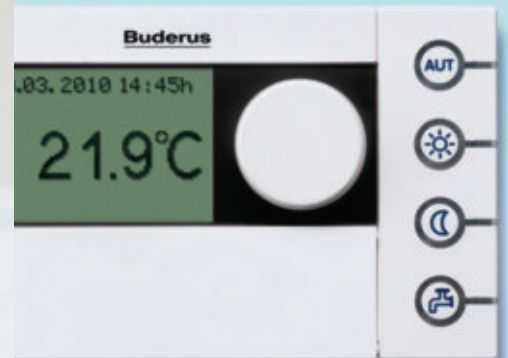

[Luft]

[Wasser]

[Erde]

[Buderus]

Regelsystem
Logamatic EMS

**Genial einfach,
einfach genial**

Bedieneinheit RC35

Wärme ist unser Element

Buderus

Eine, die mitdenkt: unsere Bedieneinheit Logamatic RC35

Bei Buderus ist die Technik für den Menschen da – und nicht umgekehrt. Darum suchen wir immer wieder nach neuen Möglichkeiten, das Steuern und Bedienen von Heizsystemen zu perfektionieren und noch komfortabler für Sie zu machen. Die intelligente Bedieneinheit Logamatic RC35 setzt hier eindrucksvoll neue Maßstäbe: mit einer Fähigkeit zum Dialog und zum Mitdenken, die die optimale Einstellung so einfach wie nie zuvor macht.