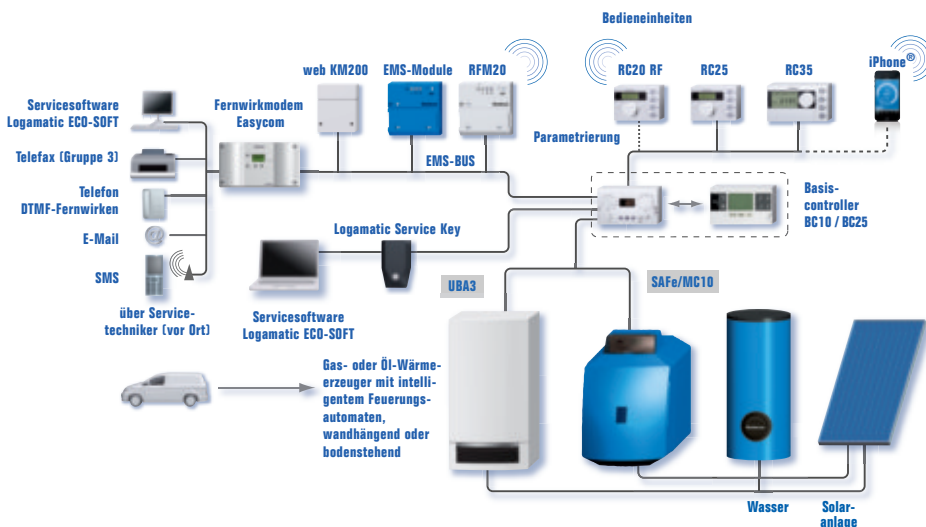

Mit dem Gateway Logamatic web KM200 und der Buderus App EasyControl können Sie sich jederzeit über die Funktion Ihrer Heizungsanlage informieren und sie bei Bedarf ganz komfortabel via iPhone® nachregulieren!

Einfach bei der Installation, zuverlässig im Betrieb.

Moderne Heizsysteme kombinieren immer mehr Komponenten und werden so immer komplexer. Eine einfache Regelung wie die Logamatic RC35 macht hier schon bei der Installation vieles leichter und sorgt so für Zuverlässigkeit im späteren Betrieb. Eindeutige Abfragen und Check-Hinweise im Display der Bedieneinheit lotsen Ihren Installateur sicher und schnell durch die Installation. Die klare Darstellung des Displays macht z. B. auch die Justierung der Heizkennlinie ganz einfach, sodass Sie sicher sein können, dass Sie es im Winter angenehm warm haben. Und auch im ungewöhnlichen Fall einer Störung profitieren Sie, denn hier hilft die Logamatic RC35, diese so schnell wie möglich zu beseitigen.

Komfort, den jeder Benutzer schnell zu schätzen weiß.

Mit der Bedieneinheit Logamatic RC35 können Sie das Heizprogramm jederzeit Ihrem individuellen Tagesablauf anpassen, etwa mit den Programmen „Party“ oder „Heizpause“. Über den Drehknopf können Sie die Raumtemperatur aber auch spontan nachregeln. Der Clou: Beim nächsten Schaltpunkt der Uhr kehrt die Temperaturregelung automatisch in den Ursprungszustand zurück, sodass die Heizung beispielsweise nachts nicht auf voller Leistung durchläuft. Praktisch: die Darstellung der Außentemperatur – abrufbar mit vielen weiteren Werten über die „Info“-Taste.

Das Regelsystem Logamatic EMS vernetzt alle Komponenten einer Heizungsanlage perfekt. Bei Bedarf lässt sich das System leicht erweitern.

„Knöpfchen muss man haben! Die Bedieneinheit RC35 ist vorbildlich in puncto Benutzerfreundlichkeit – für mich und meine Kunden!“