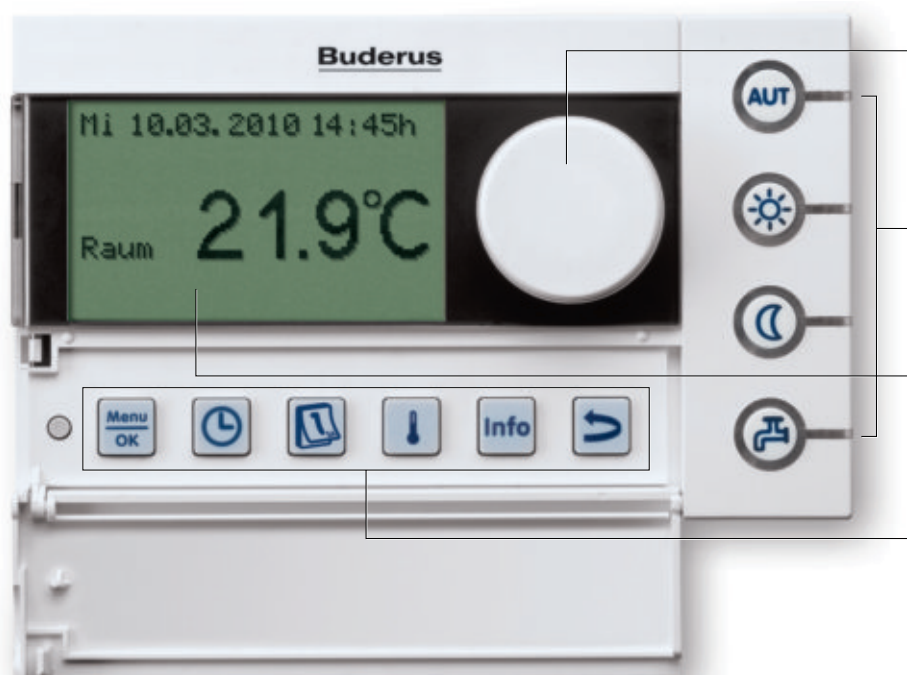

[Luft]

[Wasser]

[Erde]

[Buderus]

Regelsystem
Logamatic EMS

**Genial einfach,
einfach genial**

Bedieneinheit RC35

Wärme ist unser Element

Buderus

Eine, die mitdenkt: unsere Bedieneinheit Logamatic RC35

Bei Buderus ist die Technik für den Menschen da – und nicht umgekehrt. Darum suchen wir immer wieder nach neuen Möglichkeiten, das Steuern und Bedienen von Heizsystemen zu perfektionieren und noch komfortabler für Sie zu machen. Die intelligente Bedieneinheit Logamatic RC35 setzt hier eindrucksvoll neue Maßstäbe: mit einer Fähigkeit zum Dialog und zum Mitdenken, die die optimale Einstellung so einfach wie nie zuvor macht.

Bedieneinheit Logamatic RC35

Extreme Benutzerfreundlichkeit.

Wie bei allen Bedieneinheiten des Energie Management Systems EMS heißt das Bedienkonzept auch bei der Logamatic RC35 „Drücken und Drehen“. Das große Plus: Sie brauchen keine zusätzliche Bedienungsanleitung, denn das kommunikative Text-Display führt Sie intuitiv durch das klar strukturierte Menü. So können Sie kinderleicht Ihre Wunschtemperatur einstellen, vom Tag- in den Nacht- und zurück in den Automatikmodus wechseln oder weitere Funktionen abrufen. Auch Ihr Heizungsbauer kann sich freuen, denn auch er kann mit der Bedieneinheit Logamatic RC35 schnell und unkompliziert etwa die Parametrierung der notwendigsten Einstellungen vornehmen, um den Betrieb der Heizung durch die individuelle Anpassung von Anlagenparametern zu optimieren.

Drehknopf

Erlaubt müheloses „Scrollen“ im Menü.

Tasten für Grundfunktionen

Für den schnellen Zugriff auf die wichtigsten Einstellungsbereiche.

Grafik-Display

Mit Hintergrundbeleuchtung für sehr gute Lesbarkeit.