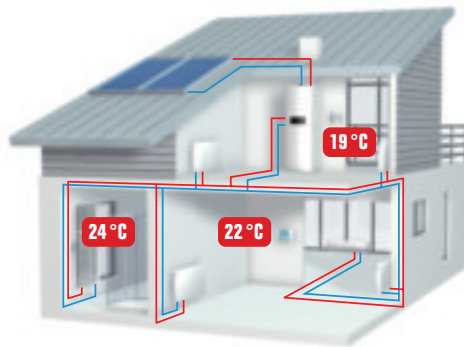

Die Energiesparlösung, die zu Ihnen passt

Synco living hat gegenüber vielen anderen Regelsystemen einen entscheidenden Vorteil: Es erfüllt die Kundenwünsche nach einer unkomplizierten Energiesparlösung, die sich Ihrem individuellen Lebensstandard anpasst und sich jederzeit um weitere, energiesparende Komponenten erweitern lässt.

Plug & Funk.

Synco living lässt sich ohne großen Verkabelungsaufwand installieren und unkompliziert auf den individuellen Heizbedarf programmieren. Dabei kommunizieren alle Komponenten des Systems per Funk – und das so effizient, dass die Batterien geschont und elektromagnetische Strahlungen möglichst vermieden werden.