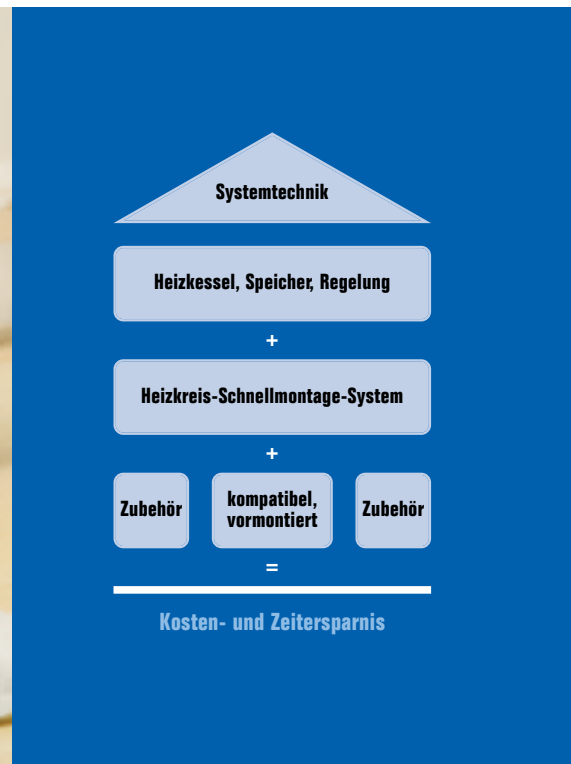

So oder so eine gute Entscheidung: der Logano G125 Eco und Logano G215

Wie man's macht, macht man's richtig: mit den Niedertemperatur-Heizkesseln Logano G125 Eco und Logano G215 von Buderus. Denn mit denen heizen Sie nicht nur ausgesprochen wirtschaftlich und komfortabel, sondern auch noch sehr flexibel. Beide Heizkessel lassen sich sowohl mit einem Gas- als auch mit einem Öl-Gebläsebrenner betreiben – und richten sich in jeder Hinsicht ganz nach Ihnen. Auch beim Leistungsbedarf.

Inhalt	
2/3	Das Buderus Konzept
4 – 7	Logano G125 Eco und Logano G215
8/9	Regelsystem/Warmwasser-Speicher
10/11	Service/Technische Daten

Bei Buderus finden Sie alles aus einer Hand – hier kommt Ihr Wohlfühlklima mit System unter Dach und Fach.