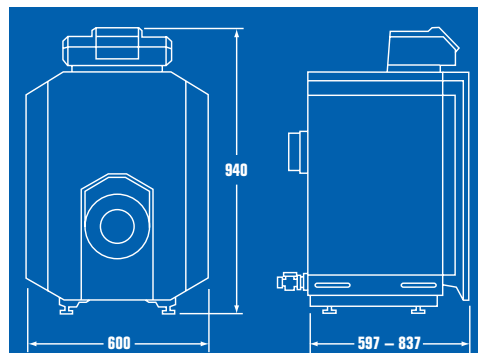

Technische Daten

Logano G125 Eco			
Kesselgröße	21	28	34
Nennwärmeleistung (kW)	17–21	22–28	29–34
Höhe (mm)*	940	940	940
Breite (mm)	600	600	600
Tiefe (mm)	597	717	837

* einschließlich Regelgerät Logamatic 2000