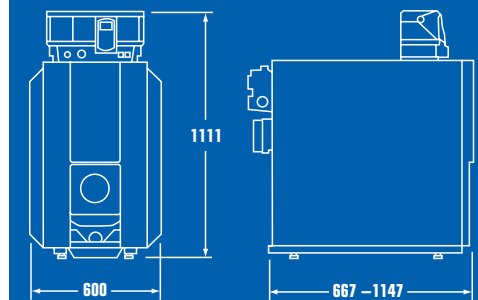

Technische Daten

Logano G125 Eco			
Kesselgröße	21	28	34
Nennwärmeleistung (kW)	17–21	22–28	29–34
Höhe (mm)*	940	940	940
Breite (mm)	600	600	600
Tiefe (mm)	597	717	837

* einschließlich Regelgerät Logamatic 2000

Logano G215					
Kesselgröße	40	47	58	70	85
Nennwärmeleistung (kW)	35–40	40–47	48–58	59–70	71–85
Höhe (mm)*	1111	1111	1111	1111	1111
Breite (mm)	600	600	600	600	600
Tiefe (mm)	667	787	907	1027	1147

* einschließlich Regelgerät Logamatic 4000