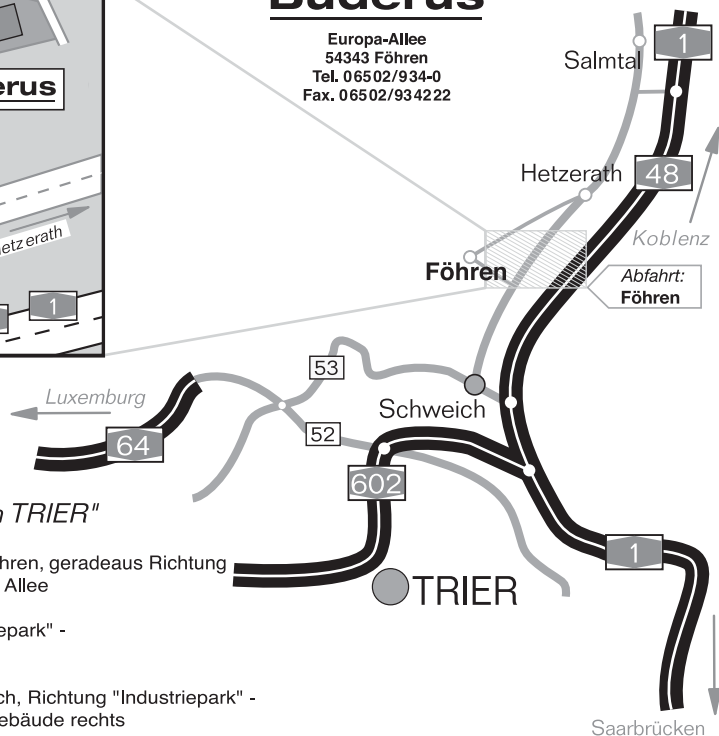

Buderus

Europa-Allee
 54343 Föhren
 Tel. 065 02/9 34-0
 Fax. 065 02/93 42 22

Wegbeschreibung "Industriepark Region TRIER"

Aus Richtung Trier: A 602, A 1 - Richtung Koblenz -, Abfahrt Föhren, geradeaus Richtung "Industriepark" - Beschilderung folgen - im Industriepark: Europa Allee

Aus Richtung Koblenz: A 1, Abfahrt Föhren, Richtung "Industriepark" - Beschilderung folgen - im Industriepark: Europa Allee

Aus Richtung Luxemburg: A 64, B 52, B 53 - Richtung Schweich, Richtung "Industriepark" - Beschilderung folgen - im Industriepark: Europa Allee - letztes Gebäude rechts

Aus Richtung Saarbrücken: A 1- Richtung Koblenz, Abfahrt Föhren, Richtung "Industriepark" - Beschilderung folgen - im Industriepark: Europa Allee