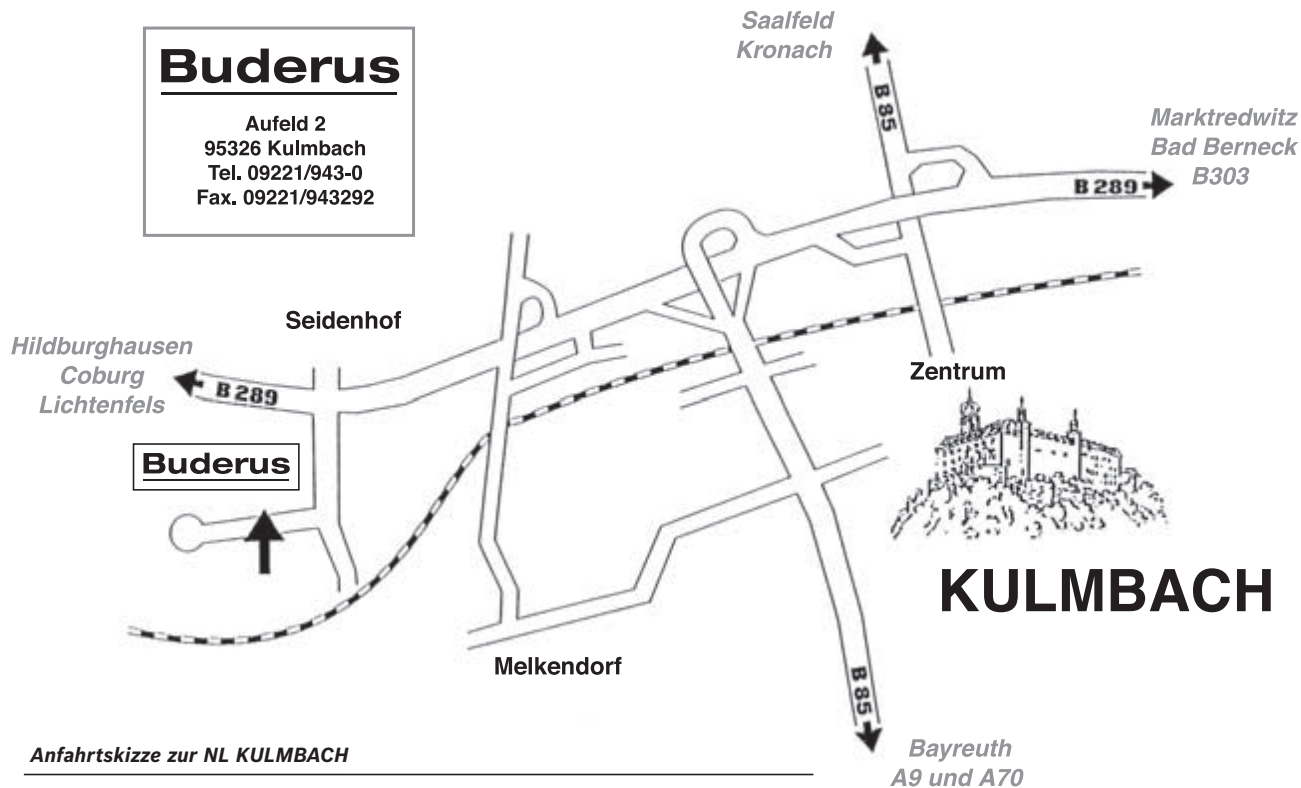

Buderus

Aufeld 2
95326 Kulmbach
Tel. 09221/943-0
Fax. 09221/943292

Anfahrtskizze zur NL KULMBACH

Aus Richtung B289 Lichtenfels: vor Ortseingang Kulmbach erste Ampel rechts.

Aus allen anderen Richtungen: durch Kulmbach Beschilderung Lichtenfels B289 folgen.
Nach Ortsausgang Ampel links.

Bayreuth
A9 und A70