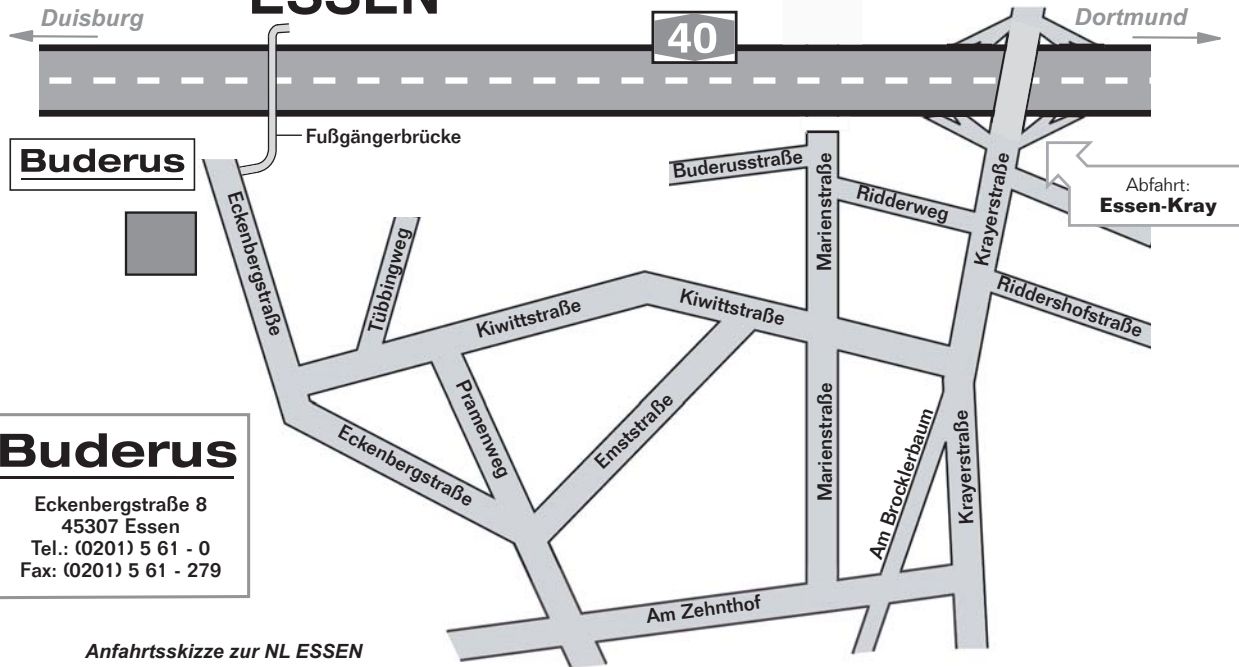

ESSEN

Buderus

Eckenbergstraße 8
45307 Essen
Tel.: (0201) 5 61 - 0
Fax: (0201) 5 61 - 279

Anfahrtsskizze zur NL ESSEN

Aus Richtung Dortmund: A40 - Richtung Duisburg -, Abfahrt Essen-Kray, Abfahrt links - Kriayerstraße -, 2. Straße rechts, 3. Straße rechts - Sackgasse, bis zum Ende fahren -

Aus Richtung Duisburg: A40 - Richtung Dortmund -, Abfahrt Essen-Kray, Abfahrt rechts - Kriayerstraße -, 2. Straße rechts, 3. Straße rechts - Sackgasse, bis zum Ende fahren -