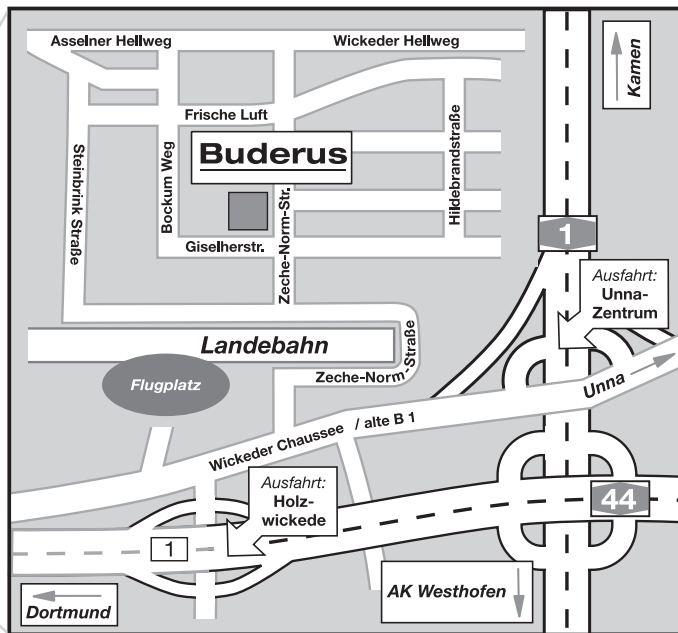

Buderus

Zeche-Norm-Straße 28
44319 Dortmund
Tel.: (02 31) 92 72-0
Fax: (02 31) 92 72-2 80

Anfahrtsskizze zur NL DORTMUND

Anfahrt über die A 1: Abfahrt Unna Zentrum, alte B 1 Richtung Dortmund; 3. oder 4. Ampel (je nach Fahrtrichtung auf der A 1) rechts in die Zeche-Norm-Straße Richtung Gewerbegebiet Wickede Süd, nach ca. 1000 m auf der linken Seite.

Anfahrt über die B 1: Abfahrt Holzwickede, Richtung Unna/Flughafen. Am Ende der Straße rechts Richtung Unna. Nächste Ampel links Zeche-Norm-Straße Richtung Gewerbegebiet Wickede Süd, nach ca. 1000 m auf der linken Seite.